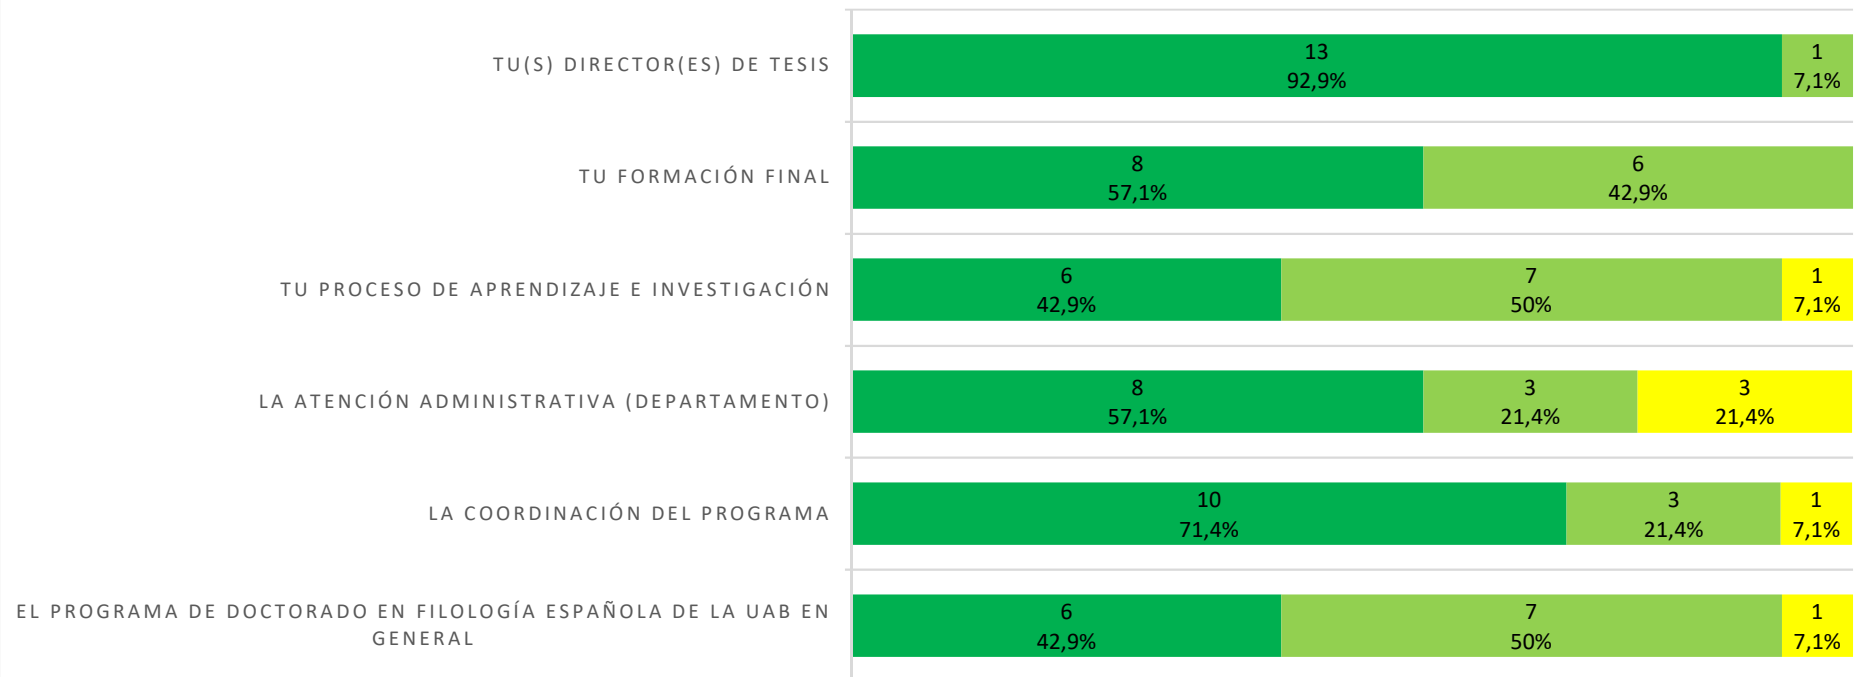

ENCUESTA DE SATISFACCIÓN DE LOS DOCTORES EGRESADOS DEL DOCTORADO EN FILOLOGÍA ESPAÑOLA ENTRE 2013 Y 2016

EVALÚA, POR FAVOR, TU GRADO DE SATISFACCIÓN ENTRE 5 (MUY SATISFECHO) Y 1 (POCO) CON...

■ 5 ■ 4 ■ 3 ■ 2 ■ 1